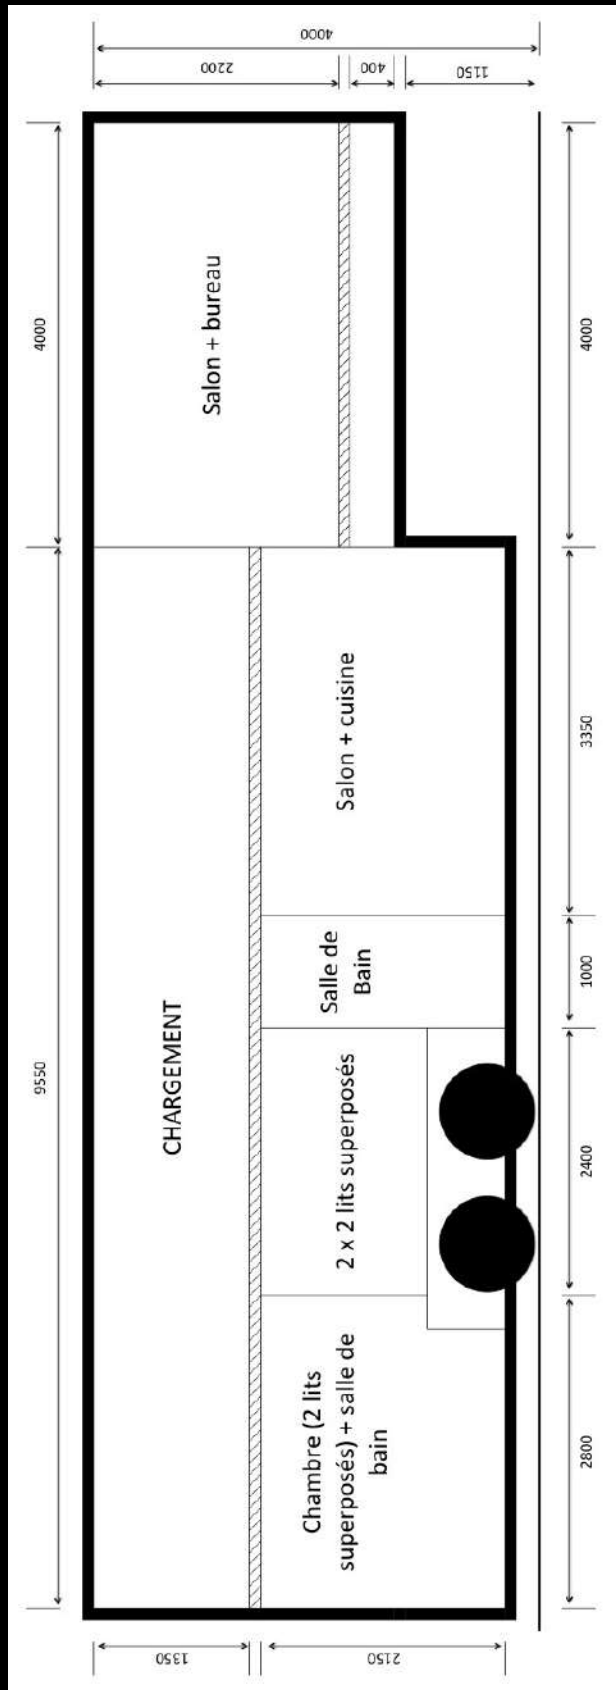

Semi remorque d'Occasion aménagée + étage

Col de Cygne : Salon + Bureau

Bas : Salon + Cuisine

Bas : Chambre 4 couchages

Bas : salle de bain

Bas : Chambre 2 couchages + salle de bain

Etage : Chargement

Auvent Stegmaier

Descriptif

Type :	Semi remorque 2 essieux
Année :	2002
Carrosserie extérieur :	Panneaux isolés Hayon à colonne dhollandia 2 tonnes 2 portes d'accès 5 fenetres Coffre sur le col de cygne (accès D + G)
Aménagement :	Etage LxlxH = 9550 x 2450 x 1350mm Col de cygne : Salon + Bureau Bas : - Salon + cuisine - Salle de bain - 1 chambre 4 couchages - 1 chambre 2 couchages avec salle de bain Climatisation
Auvent :	Auvent Stegmaier 13 x 8 m Avec les dalles de sol Avec l'éclairage
Homologaton :	Carte grise francaise SRSP / NON SPEC
Contact :	Sylvain LANDAIS info@motek-mh.com Tél : 06 75 38 64 16