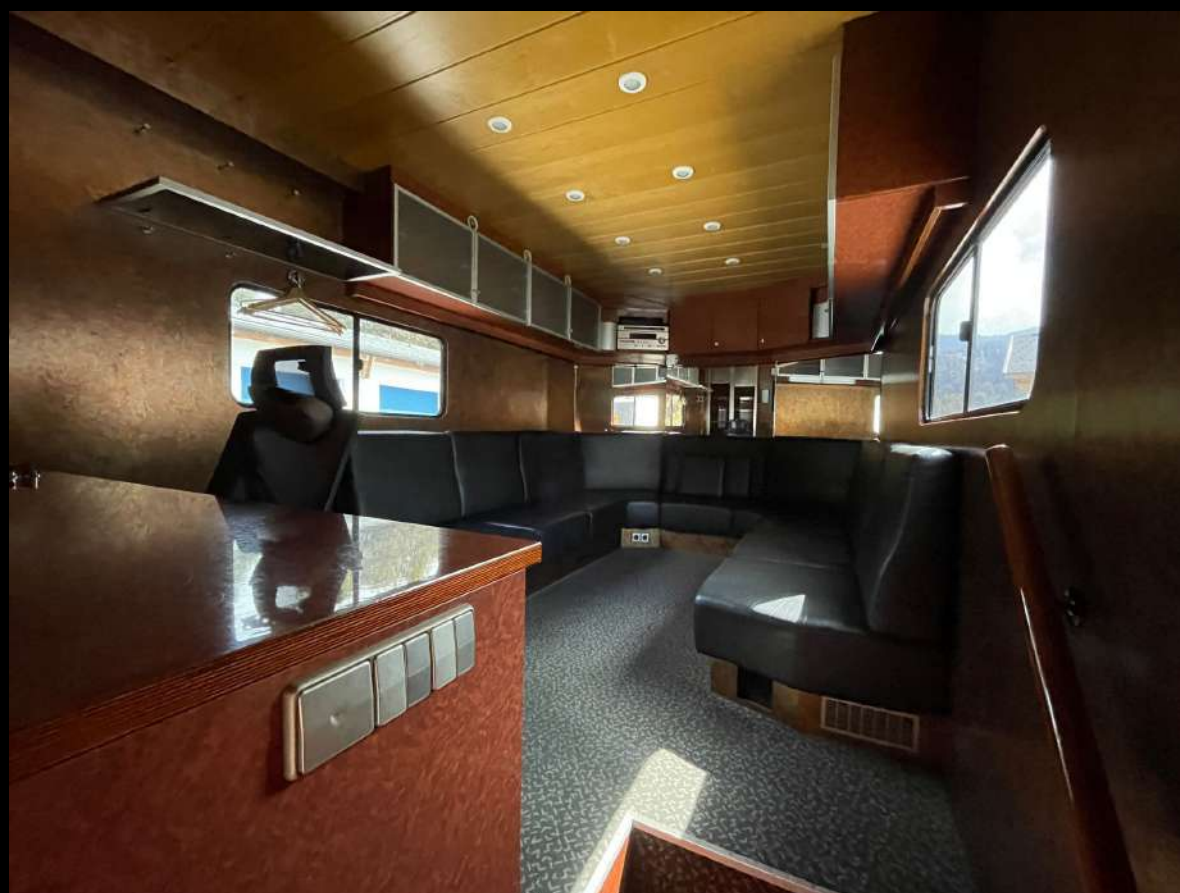

Semi remorque d'Occasion aménagée + étage

Col de Cygne : Salon + Bureau

Bas : Salon + Cuisine

Bas : Chambre 4 couchages

Bas : salle de bain

Bas : Chambre 2 couchages + salle de bain

Etage : Chargement

Auvent Stegmaier

Descriptif

Type :	Semi remorque 2 essieux
Année :	2002
Carrosserie extérieur :	Panneaux isolés Hayon à colonne dhollandia 2 tonnes 2 portes d'accès 5 fenetres Coffre sur le col de cygne (accès D + G)
Aménagement :	Etage LxlxH = 9550 x 2450 x 1350mm Col de cygne : Salon + Bureau Bas : - Salon + cuisine - Salle de bain - 1 chambre 4 couchages - 1 chambre 2 couchages avec salle de bain Climatisation
Auvent :	Auvent Stegmaier 13 x 8 m Avec les dalles de sol Avec l'éclairage
Homologaton :	Carte grise francaise SRSP / NON SPEC
Contact :	Sylvain LANDAIS info@motek-mh.com Tél : 06 75 38 64 16